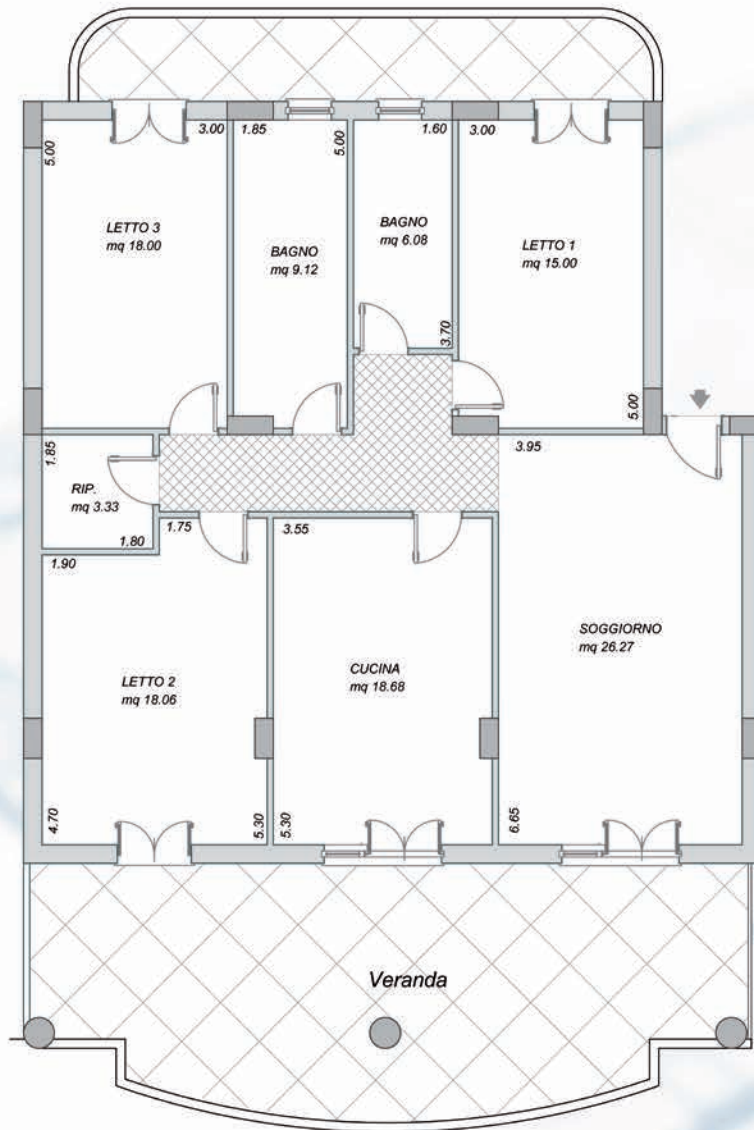

ITALSOGIM

SOCIETÀ DI GESTIONE IMMOBILIARE

PER MAGGIORI INFORMAZIONI VISITA IL SITO WWW.ITALSOGIM.IT

Posizione appartamento TIPO A, su planimetria generale.

GS-STUDIO.IT

Realizza la TUA CASA
ASSIEME A NOI come VUOI

SI VENDONO APPARTAMENTI, NEGOZI E GARAGE
Via Cardinale Ruffo, Villa San Giovanni

Appartamento TIPO A - Mq 196

Ottime rifiniture, possibilità di personalizzazione degli interni, Fidejussione assicurativa, possibilità di mutuo, disponibilità di garage o posto auto scoperto.

	SUP. COMPLESSIVA		SUP. COMMERCIALE	
Appartamento	Mq	137,37	Mq	137,37
Balcone	Mq	23,82 x 0,33 =	Mq	7,86
Veranda	Mq	35,41 x 0,50 =	Mq	17,70
TOTALE	Mq	196,6	Mq	162,93

1° PIANO € _____

2° PIANO € _____

3° PIANO € _____