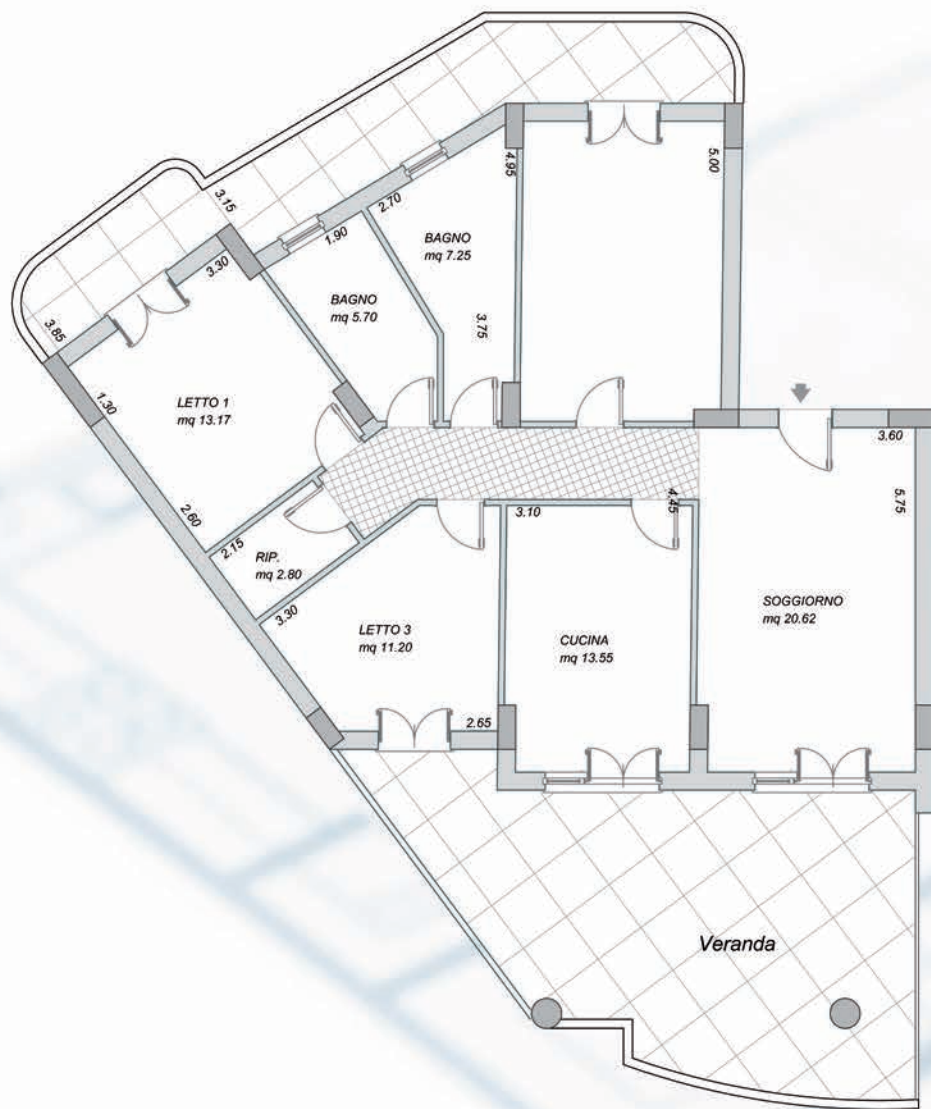

Appartamento TIPO C - Mq 172

Ottime rifiniture, possibilità di personalizzazione degli interni, Fidejussione assicurativa, possibilità di mutuo, disponibilità di garage o posto auto scoperto.

SUP. COMPLESSIVA

SUP. COMMERCIALE

Appartamento	Mq	114,69		Mq	114,69
Balcone	Mq	24,87	x 0,33 =	Mq	8,20
Veranda	Mq	32,48	x 0,50 =	Mq	16,24
TOTALE	Mq	172,04		Mq	139,13

1° PIANO € _____

2° PIANO € _____

3° PIANO € _____